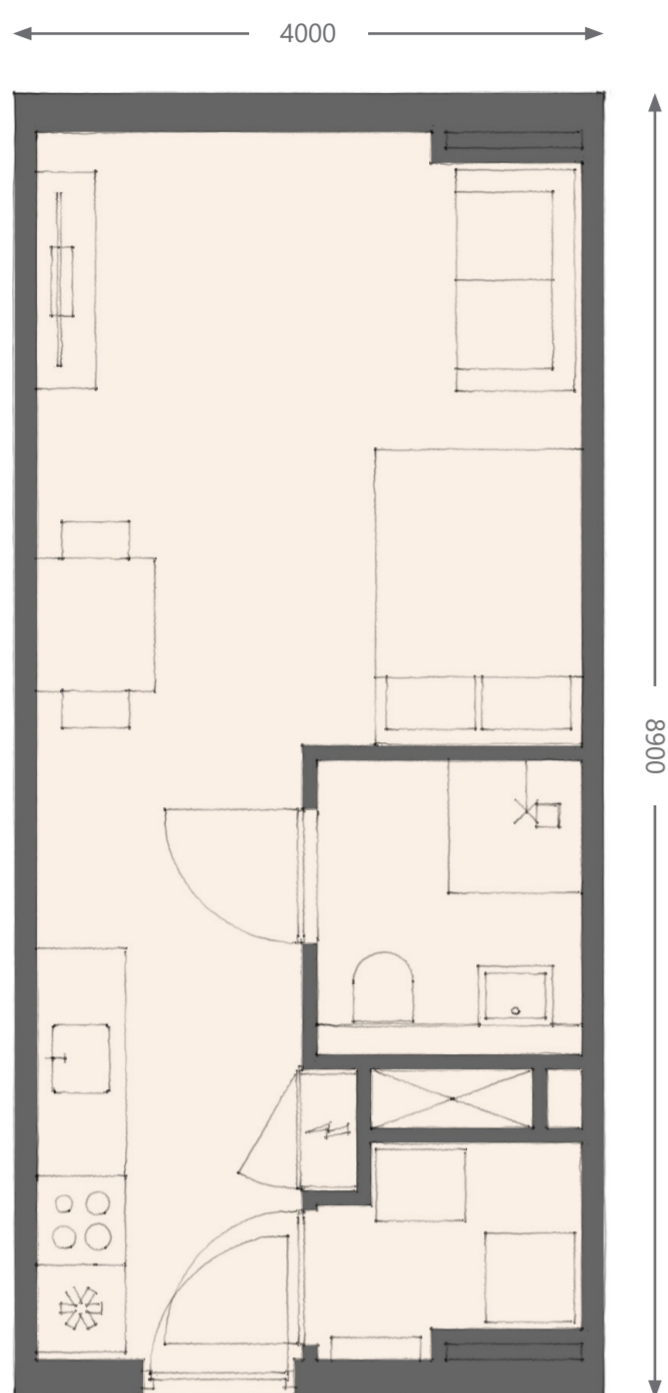

WOONPROGRAMMA

woningtype XS | ca. 29 m²

woningtype S | ca. 32 m²

woningtype M | ca. 39 m²

IMPRESSIES

aanzicht vanuit het zuidoosten

FLEXWONEN - DE NIEUWE KERN
Gemeente Ouder Amstel | 20-07-2023