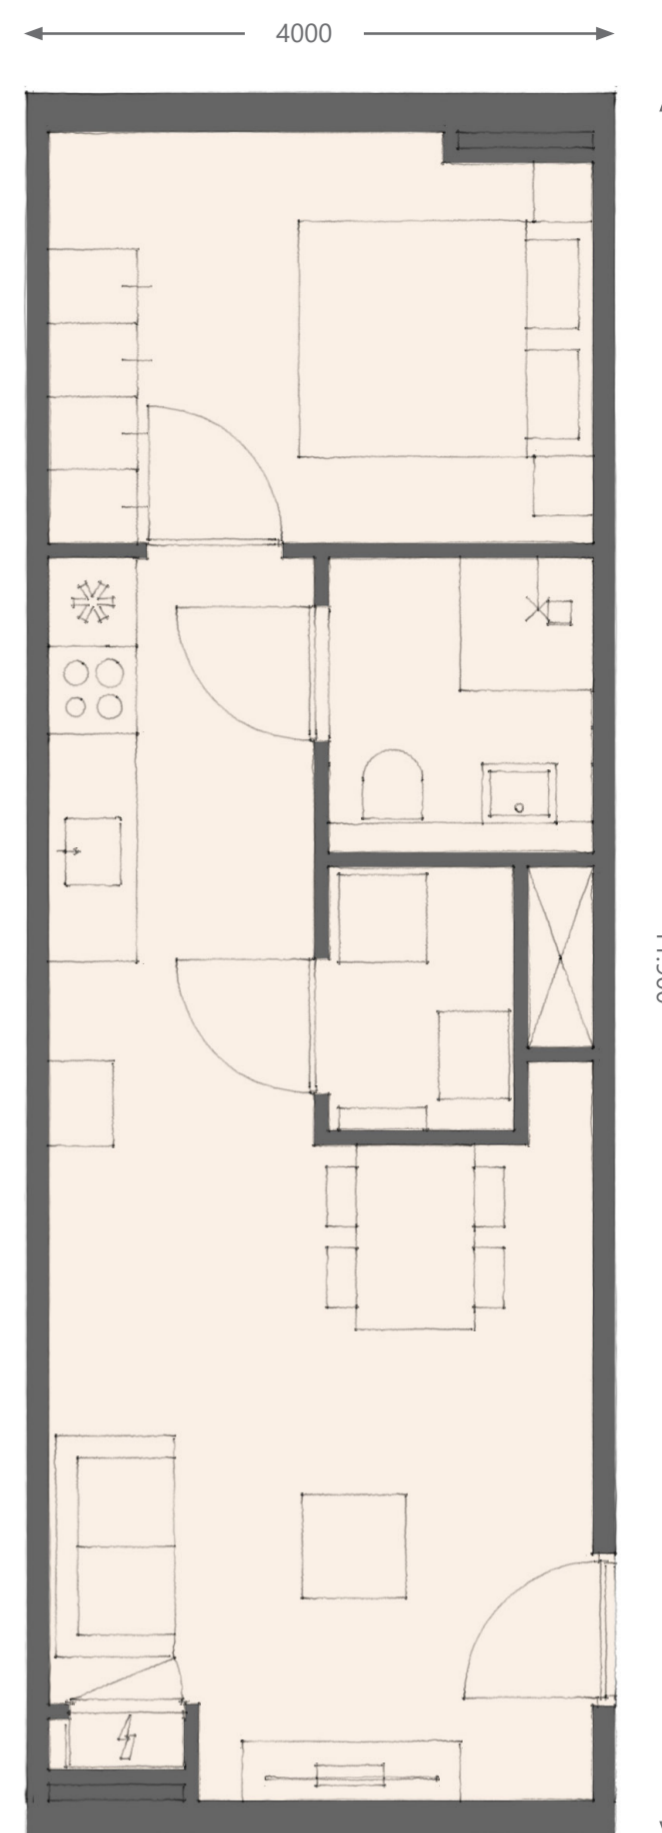

WOONPROGRAMMA

woningtype XS | ca. 29 m²

woningtype S | ca. 32 m²

woningtype M | ca. 39 m²

IMPRESSIES

aanzicht vanuit het zuidoosten

FLEXWONEN - DE NIEUWE KERN
Gemeente Ouder Amstel | 20-07-2023