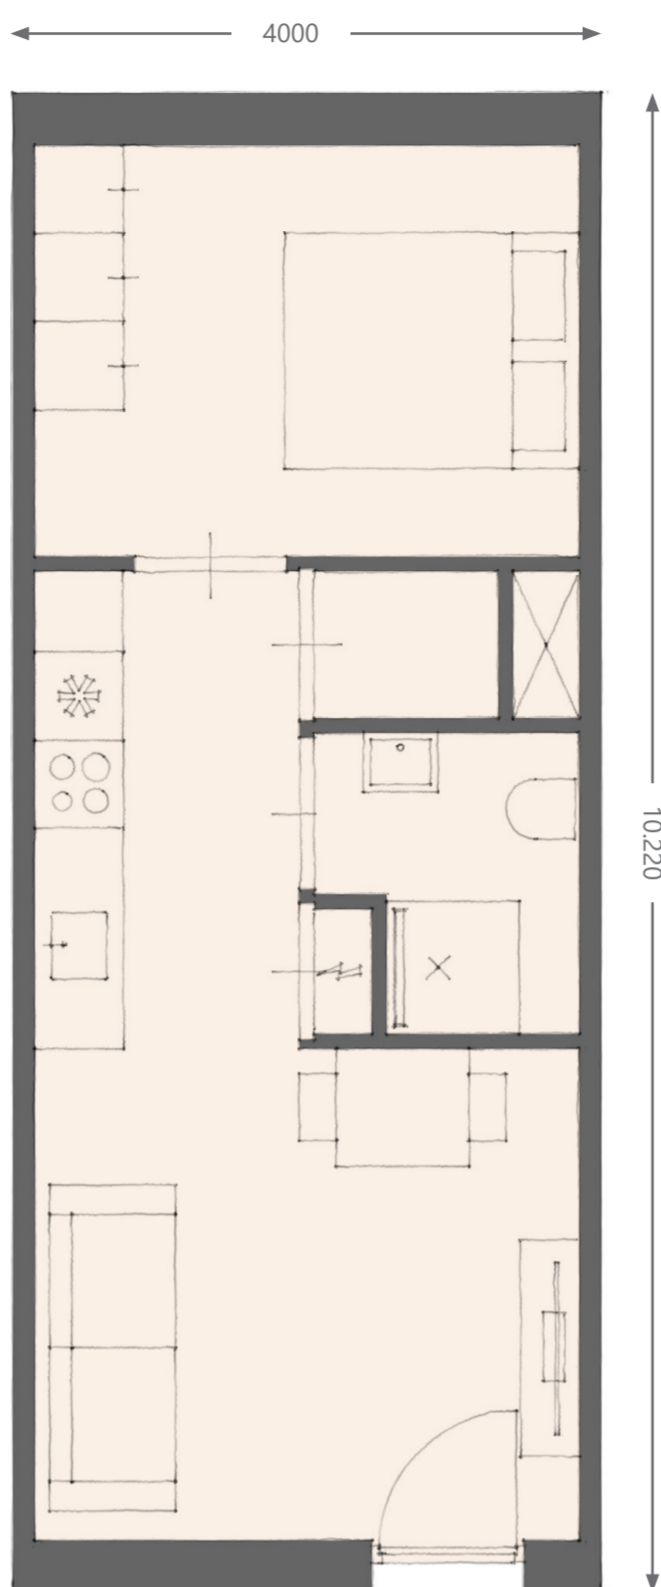

WOONPROGRAMMA

woningtype XS | ca. 29 m²

woningtype S | ca. 32 m²

woningtype M | ca. 39 m²

IMPRESSIES

aanzicht vanuit het zuidoosten

FLEXWONEN - DE NIEUWE KERN
Gemeente Ouder Amstel | 20-07-2023